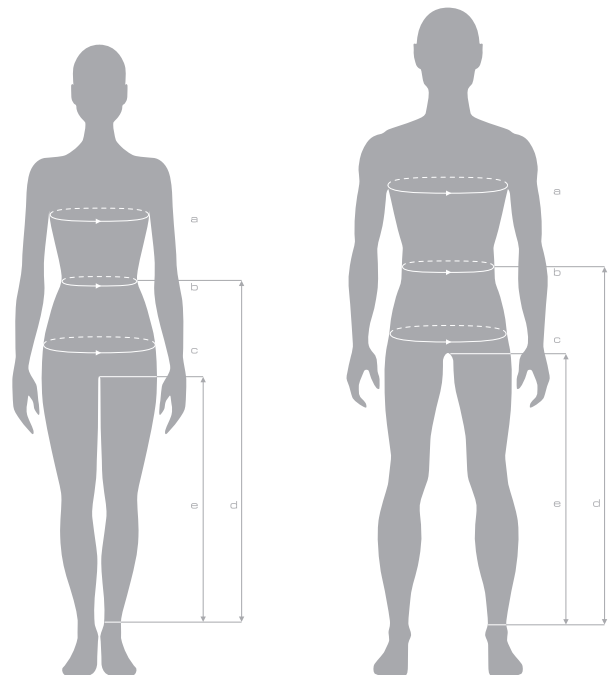

## JEANS DAMEN

STANDARD	JEANS
32	24
34	26-27
36	28-29
38	29-30
40	30-31
42	32-33
44	34

## JEANS LÄNGEN

LÄNGE	ZENTIMETERN
Kurz Herren 32	81,5
Standard Herren 34	86,5
Lang Herren 36	91,5
Standard Damen 32	81,5

## GRÖSSEN VERGLEICHUNG

UNISEX	XXS	XXS	XS	S	M	L	XL	XXL	XYL	XZL	5XL	6XL
DAMEN	34	36	38	40	42	44	46	48	-	-	-	-
HERREN	-	46	48	50	52	54	56	58	60	62	64	66

## SO MESSEN SIE RICHTIG

- (A) BRUSTUMFANG
- (B) TAILLEUMFANG
- (C) HÜFTUMFANG
- (D) BEINAUSSENLÄNGE
- (E) SCHRITTLÄNGE

Diese Größenvergleichstabelle gibt nur ungefähre und keine exakten Maße an. Sie garantiert deshalb keine 100-prozentige Passgenauigkeit.